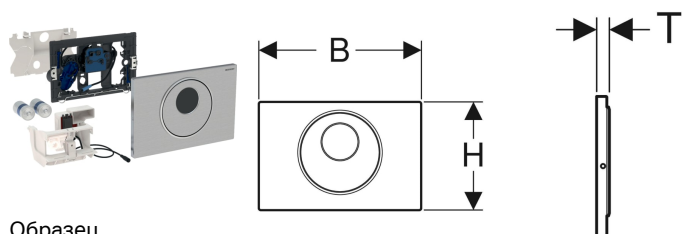

Система электронного управления смывом унитаза Geberit, питание от батарей, двойной смыв, смывная клавиша Sigma10, автоматический / бесконтактный / ручной смыв

Образец

Цели применения

- Для общественных и полупублических зон
- Для задействования двойного смыва
- Для капитальных и гипсокартонных стен
- Для бесшумного смыва из смывного бачка скрытого монтажа Geberit Sigma 12 см
- Не подходит для использования с отверстием Geberit для чистящих кубиков
- Не подходит для лиц с ограниченными возможностями

Объем поставки

- Смывная клавиша Sigma10
- Монтажная рама с ИК-датчиком и отсеком для батарей, предустановленная
- Защитная пластина

- Совместимо с пультом для настройки Geberit
- Функции регулируются и запрашиваются при помощи пульта для настройки Geberit
- Возможно отключение задействования смыва через Geberit Clean-Handy
- Подъемный механизм с низким уровнем шума
- Электрический подъемный механизм с самонастройкой
- Антивандальный
- Удобное техобслуживание и очистка

- Кронштейн с сервомотором и подъемным механизмом, предустановленный
- 2 щелочно-марганцевых батарейки LR20, каждая по 1,5 В
- Толкатель привода смыва
- Крепеж

Арт. №	Цвет / поверхность	Материал	В	Н	Т
115.891.SN.5	Панель и клавиша: полированные Декоративное кольцо: полированное	Нержавеющая сталь	24.6 см	16.4 см	1.5 см